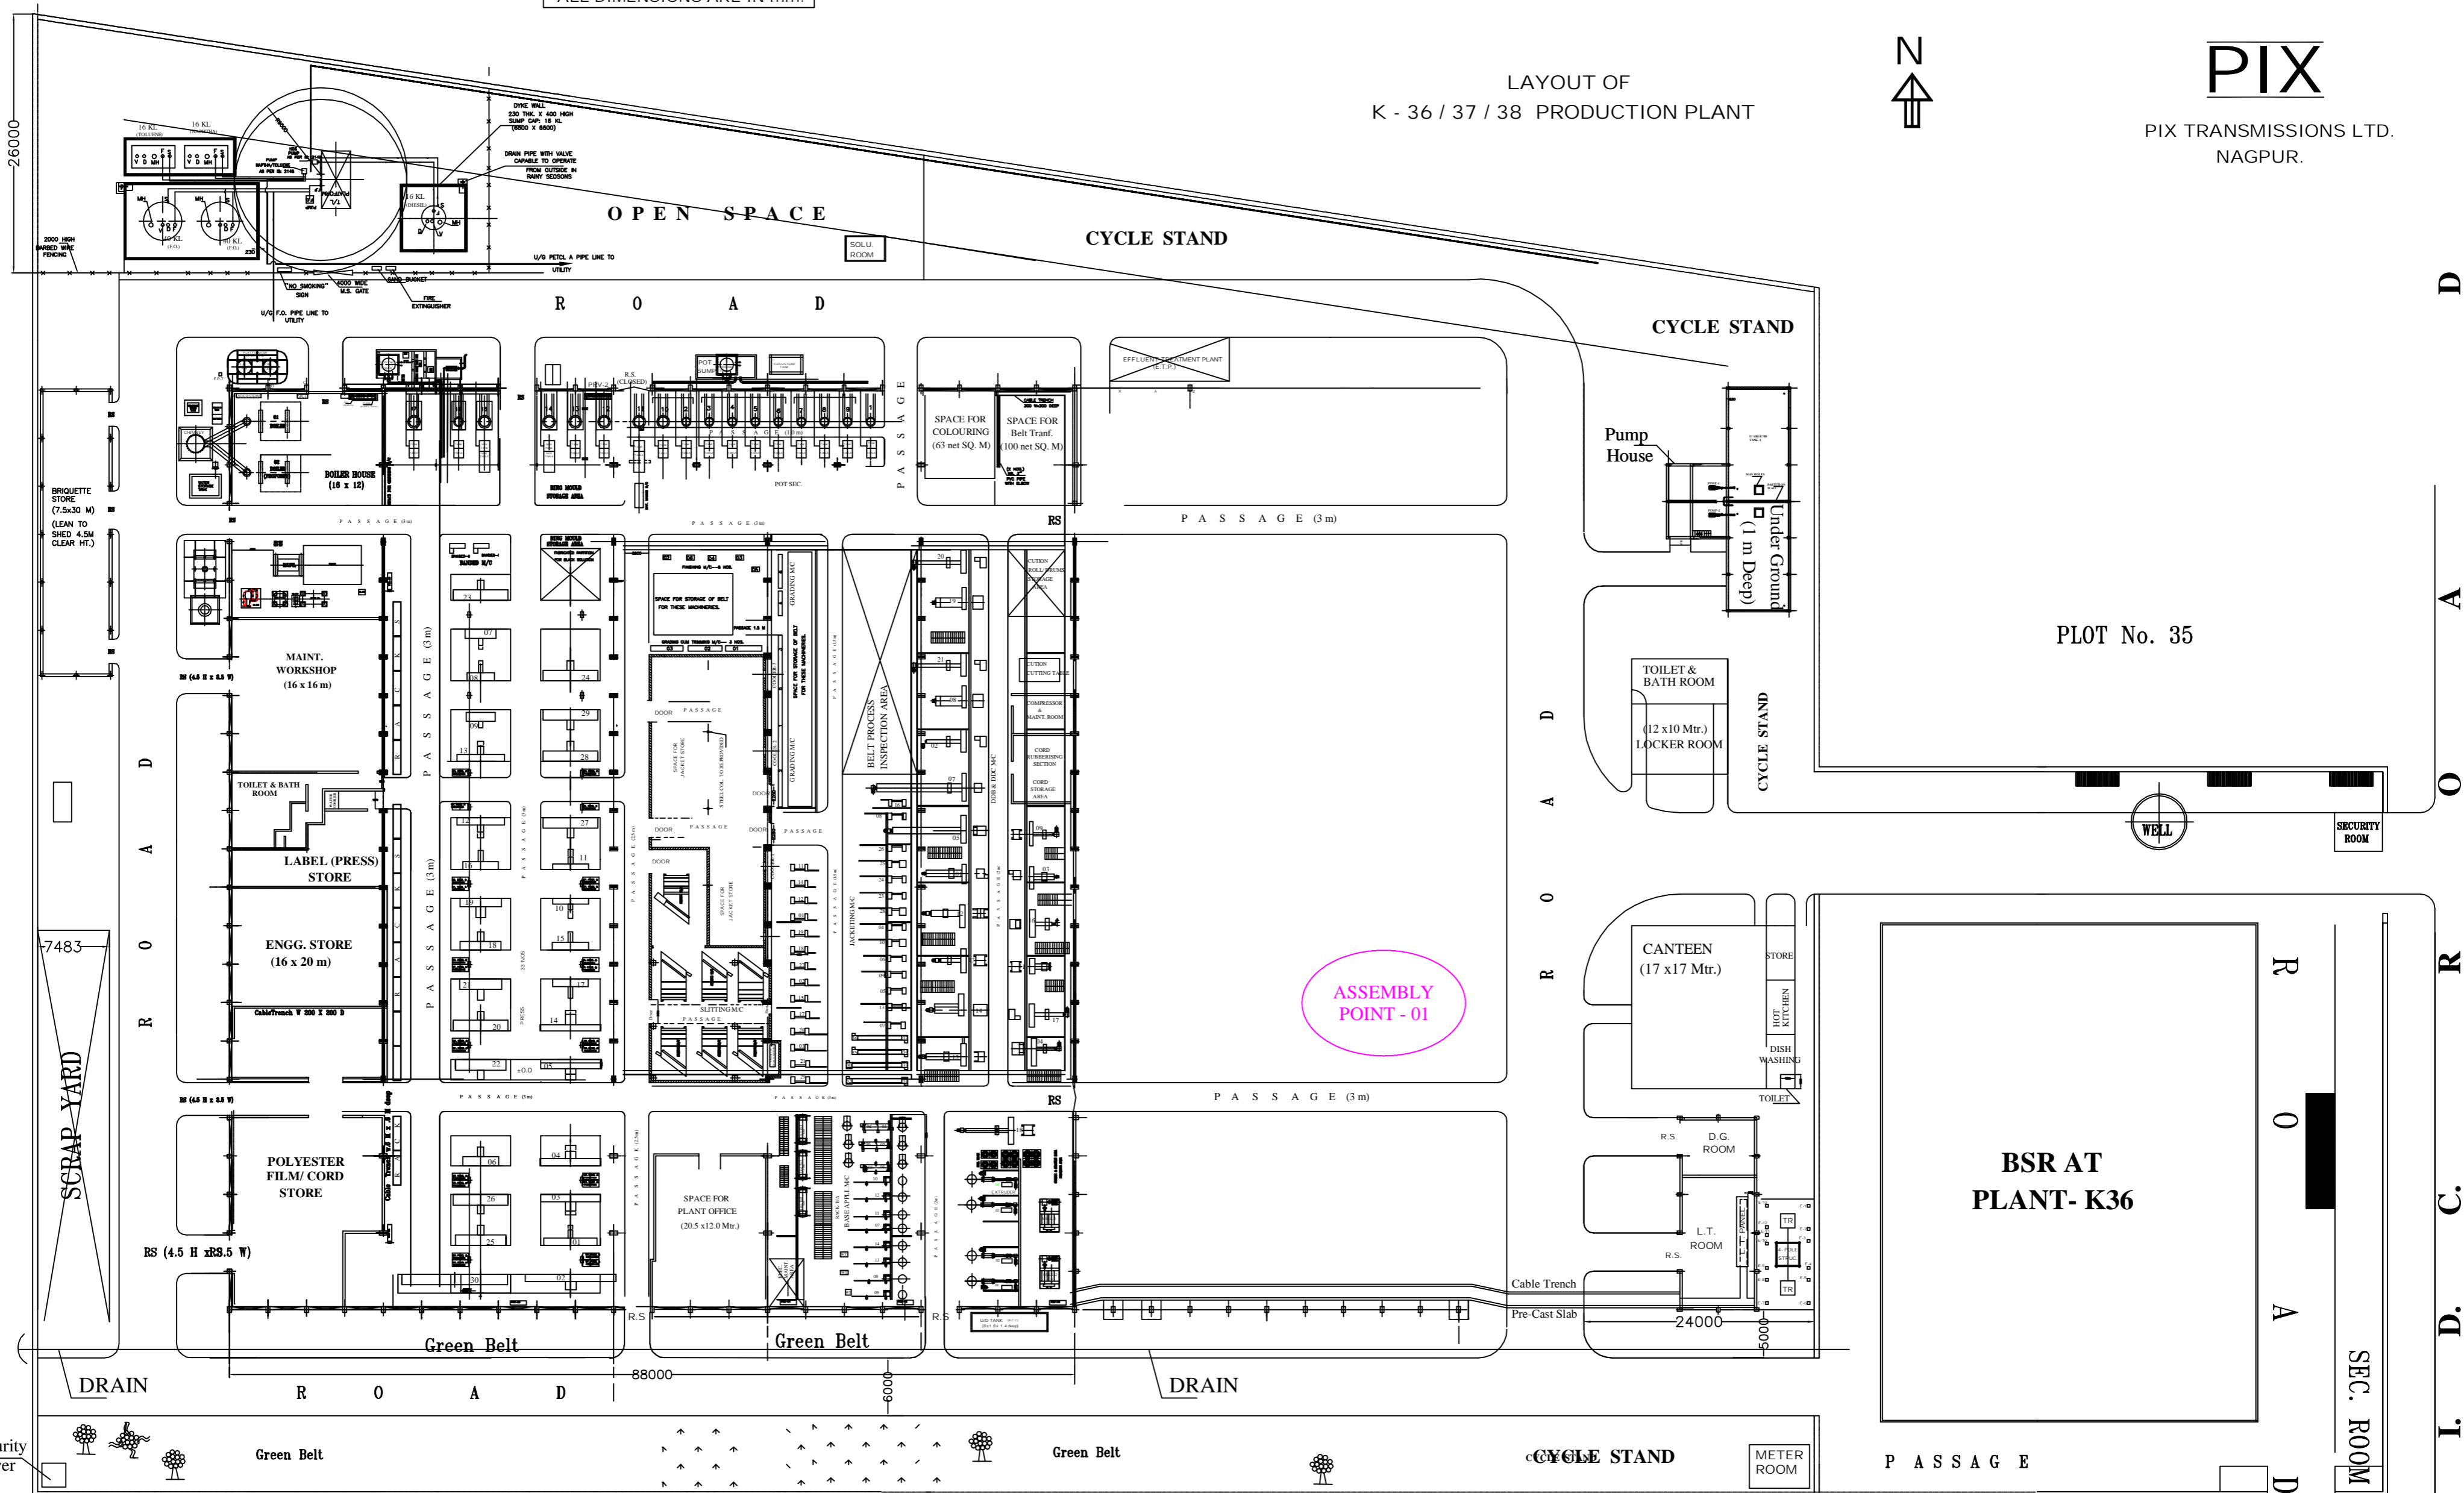

# LAYOUT OF K - 36 / 37 / 38 PRODUCTION PLANT

# PIX

PIX TRANSMISSIONS LTD.  
NAGPUR.

M. I. D. C. R. O. A. D.

M. I. D. C. R. O. A. D.

PLOT No. 35

**BSR AT  
PLANT- K36**

PLOT No. K-38

PLOT No. K-37